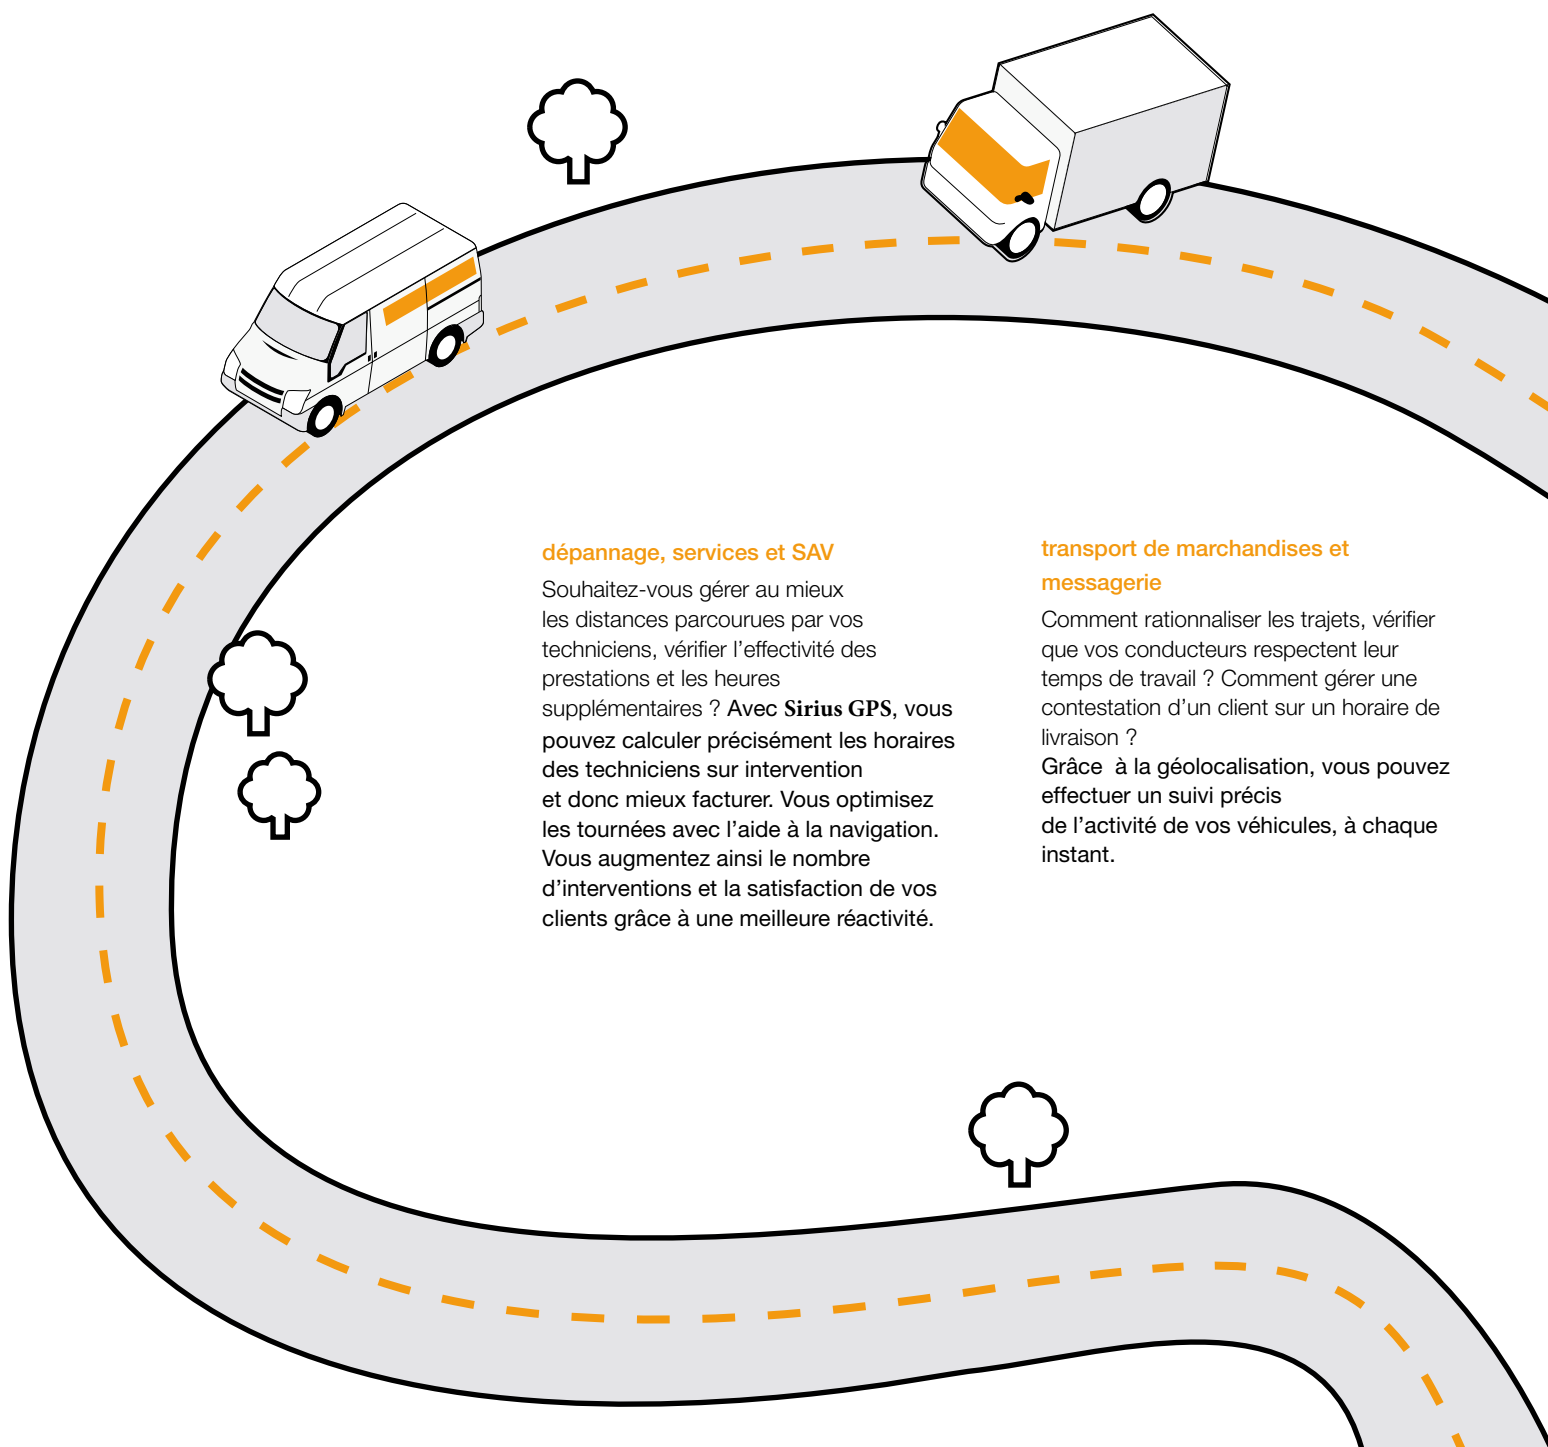

# Sirius GPS, pour diminuer vos coûts d'exploitation, mettez votre flotte sous contrôle

**Sirius GPS** est une solution de géolocalisation et de gestion de flottes de véhicules qui vous permet, à travers un site web sécurisé :

- de suivre en temps réel et de mesurer l'activité de vos véhicules partout en Algérie
- de conserver un historique d'utilisation

simple, évolutive et sans investissement, **Sirius GPS** propose de nombreuses options adaptées à tous les métiers.

## dépannage, services et SAV

Souhaitez-vous gérer au mieux les distances parcourues par vos techniciens, vérifier l'effectivité des prestations et les heures supplémentaires ? Avec **Sirius GPS**, vous pouvez calculer précisément les horaires des techniciens sur intervention et donc mieux facturer. Vous optimisez les tournées avec l'aide à la navigation. Vous augmentez ainsi le nombre d'interventions et la satisfaction de vos clients grâce à une meilleure réactivité.

## transport de marchandises et messagerie

Comment rationaliser les trajets, vérifier que vos conducteurs respectent leur temps de travail ? Comment gérer une contestation d'un client sur un horaire de livraison ? Grâce à la géolocalisation, vous pouvez effectuer un suivi précis de l'activité de vos véhicules, à chaque instant.