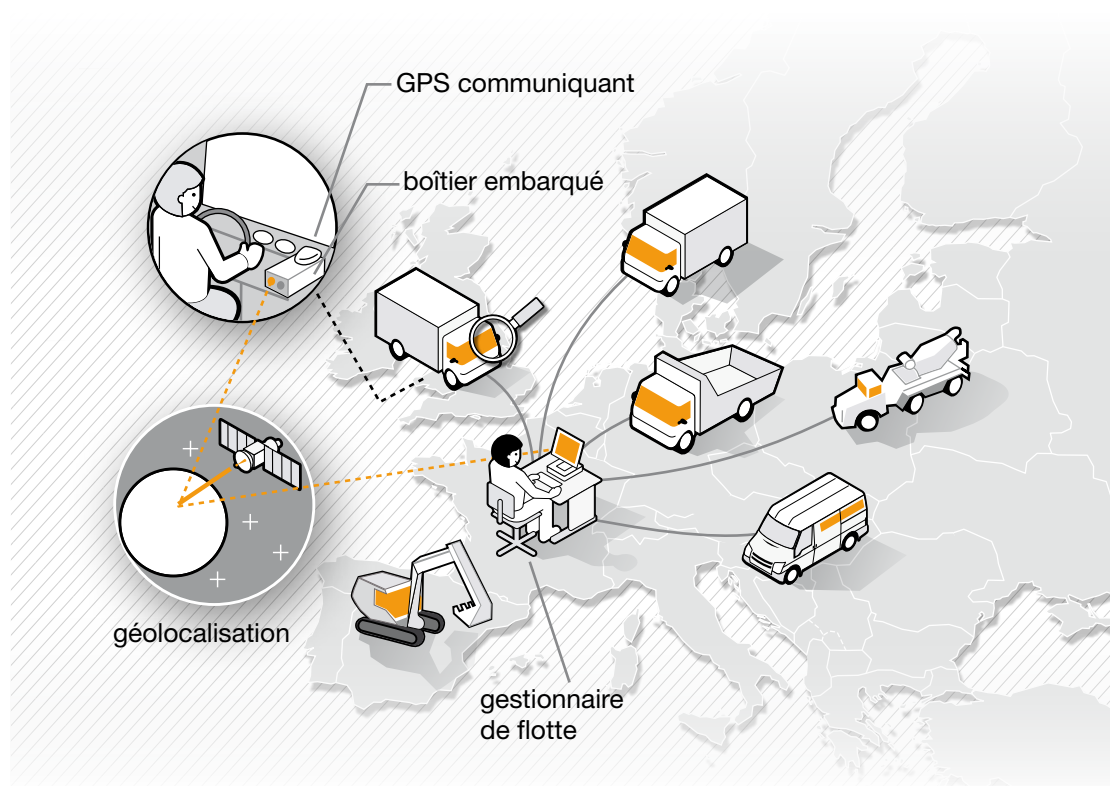

## transport de marchandises et messagerie

Comment rationaliser les trajets, vérifier que vos conducteurs respectent leur temps de travail ? Comment gérer une contestation d'un client sur un horaire de livraison ? Grâce à la géolocalisation, vous pouvez effectuer un suivi précis de l'activité de vos véhicules, à chaque instant.

# Sirius GPS :

**Sirius GPS** est une solution pratique qui met à votre disposition deux éléments clés pour mieux gérer votre activité : un boîtier de géolocalisation et un portail de pilotage.

**Sirius GPS** vous garantit un retour sur investissement rapide grâce à la réduction immédiate des kilomètres parcourus et au nombre de missions ou de livraisons supplémentaires.